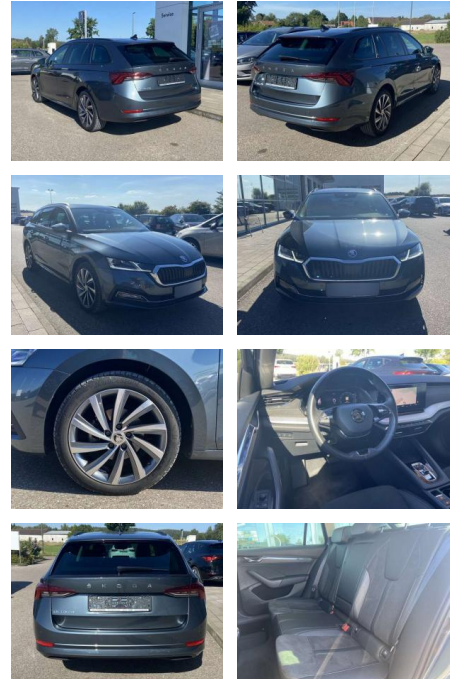

Skoda Octavia Combi 2.0 TDI DSG Style 18"

SS00-036663 **Angebotsnr.:**

Erstzulassung:	Kilometer:	Farbe:	Leistung:	Kraftstoffart:
01.03.2021	31.807		110 kW / 150 PS	Benzin

PREIS
28.160 €

FINANZIERUNGSBEISPIEL
Laufzeit: 72 Monate Anzahlung: 25 %
Basis-Finanzierung:* Mtl. Rate:
Zielraten-Finanzierung:** **238 €**

- Anti-Blockiersystem ABS

Multimedia

- Radio

Interieur

- Sitzbezüge in Alcantara
- Multifunktions-Lederlenkrad mit Schaltwippen Sitzheizung vorne
- Climatronic Mittelarmlehne vorne
- Kindersicherung elektrisch betätigt el.
- Lendenwirbelstützen vorne
- Rücksitzbanklehne geteilt umlegbar mit Mittelarmlehne Netztrennwand
- Komfortsitze vorne Vordersitze el. einstellbar mit Memory Isofix
- Rücksitzbank und Beifahrersitz