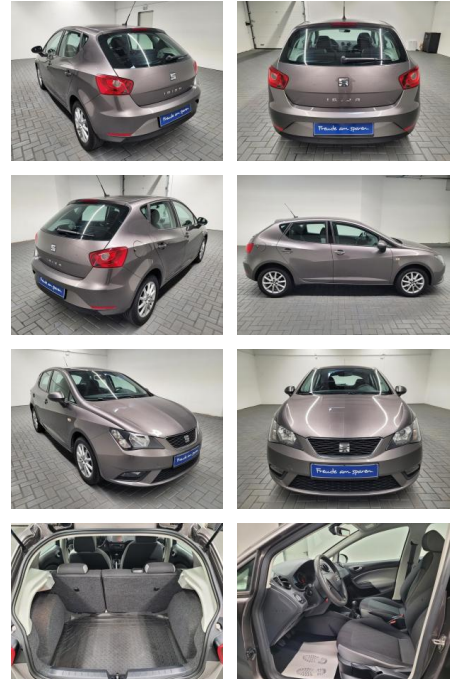

## Seat Ibiza Style Navi/Klimaaut./PDC/Tempomat

AM35-26465 **Angebotsnr.:**

Erstzulassung:	Kilometer:	Farbe:	Leistung:	Kraftstoffart:
01.03.2016	89.980		70 kW / 95 PS	Benzin

**PREIS**  
**12.820 €**

**FINANZIERUNGSBEISPIEL**  
Laufzeit: 72 Monate      Anzahlung: 25 %  
Basis-Finanzierung:\*      Mtl. Rate:  
Zielraten-Finanzierung:\*\* **109 €**