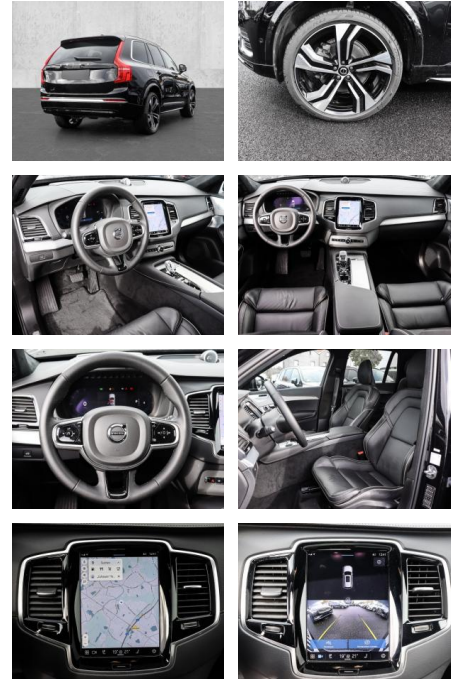

## Volvo XC90 Ultimate Bright AWD B5 Diesel EU6d

MA05-2845-24 Angebotsnr.:

| Erstzulassung: | Kilometer: | Farbe:  | Leistung:       | Kraftstoffart: |
|----------------|------------|---------|-----------------|----------------|
| 01.04.2023     | 36.131     | Schwarz | 173 kW / 235 PS | Diesel         |

### Multimedia

- Radio
- el. Sitzverstellung

- Navigation mit Bildschirm
- Head UP Display