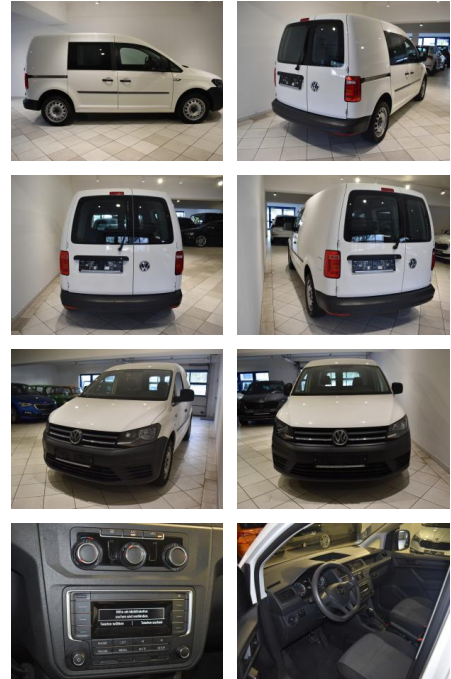

AH44-ATS6185Angebotsnr.:

Erstzulassung:	Kilometer:	Farbe:	Leistung:	Kraftstoffart:
08.05.2019	88.105	Weiß	92 kW / 125 PS	Benzin

PREIS
20.260 €

FINANZIERUNGSBEISPIEL

Laufzeit: 72 Monate Anzahlung: 25 %
Basis-Finanzierung:* Mtl. Rate:
Zielraten-Finanzierung:** **172 €**