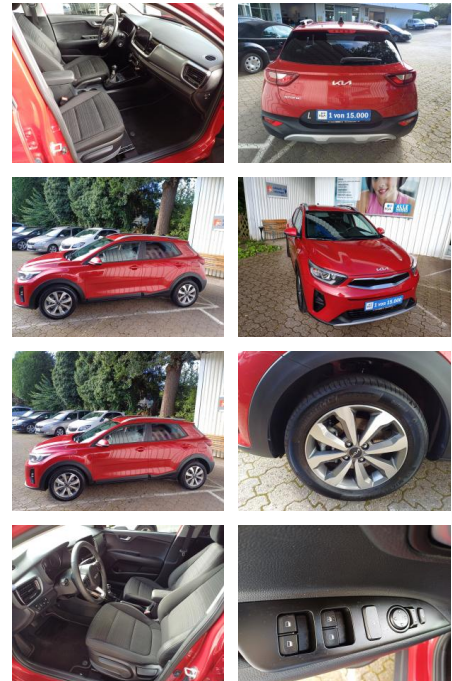

FL00-H6240H2Angebotsnr.:

Erstzulassung:	Kilometer:	Farbe:	Leistung:	Kraftstoffart:
21.04.2023	15.510	Rot	62 kW / 84 PS	Benzin

PREIS
19.440 €

FINANZIERUNGSBEISPIEL

Laufzeit: 72 Monate Anzahlung: 25 %
Basis-Finanzierung:* Mtl. Rate:
Zielraten-Finanzierung:** **165 €**