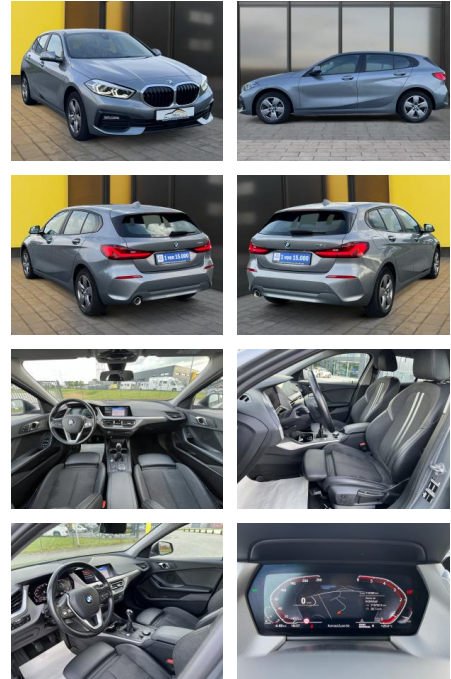

## BMW 116d+LED+PDC+Werksgarantie+Live Cockpit

AB19-NB3-103Angebotsnr.:

Erstzulassung:	Kilometer:	Farbe:	Leistung:	Kraftstoffart:
08.04.2022	115.000	Grau	85 kW / 116 PS	Diesel

**PREIS**  
**18.710 €**