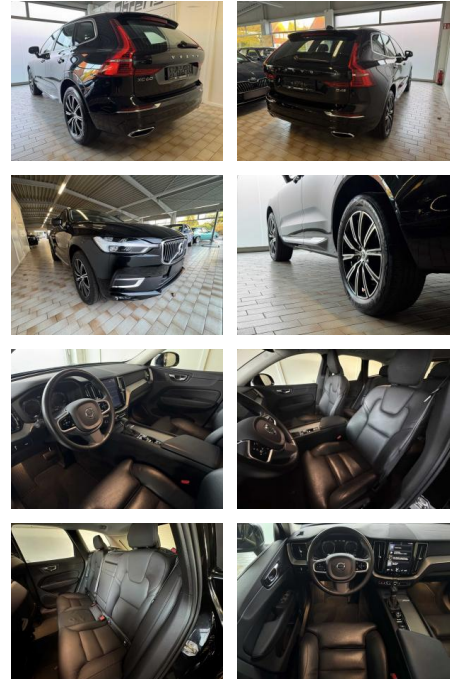

AA19-16410 **Angebotsnr.:**

Erstzulassung:	Kilometer:	Farbe:	Leistung:	Kraftstoffart:
26.07.2019	86.545	Diverse	140 kW / 190 PS	Diesel

PREIS
32.460 €

FINANZIERUNGSBEISPIEL
Laufzeit: 72 Monate Anzahlung: 25 %
Basis-Finanzierung:* Mtl. Rate:
Zielraten-Finanzierung:** **275 €**