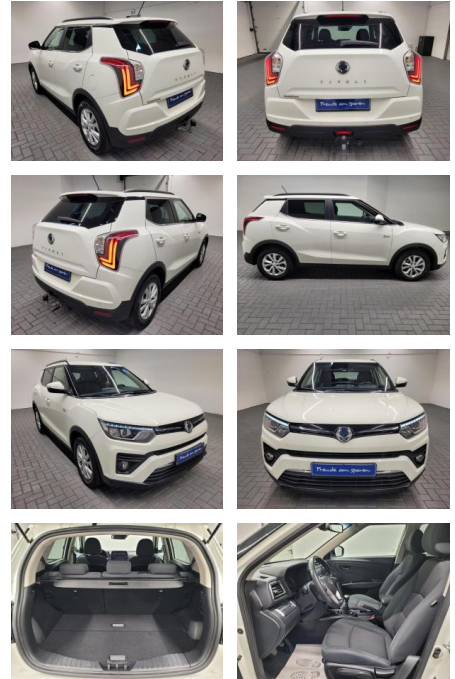

AM35-26484 **Angebotsnr.:**

Erstzulassung:	Kilometer:	Farbe:	Leistung:	Kraftstoffart:
09.06.2020	45.300		120 kW / 163 PS	Benzin

PREIS
20.760 €

FINANZIERUNGSBEISPIEL
Laufzeit: 72 Monate Anzahlung: 25 %
Basis-Finanzierung:* Mtl. Rate:
Zielraten-Finanzierung:** **176 €**