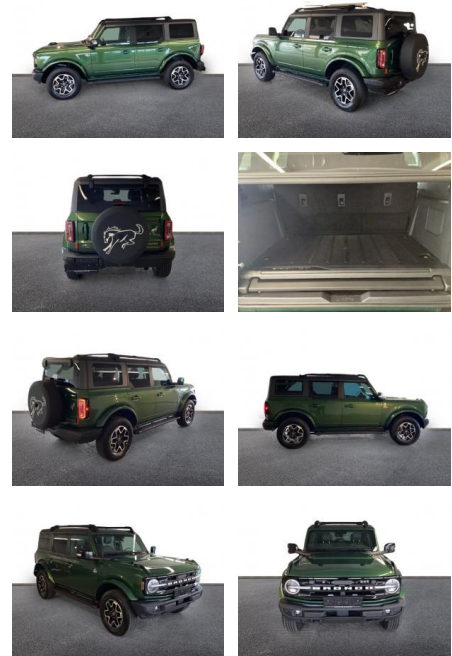

## Ford Bronco V6 OUTER BANKS NAVI / KAMERA /

AH32-LA80053Angebotsnr.:

Erstzulassung:	Kilometer:	Farbe:	Leistung:	Kraftstoffart:
01.05.2023	8.400	Grün	246 kW / 334 PS	Benzin

**PREIS**  
**62.990 €**