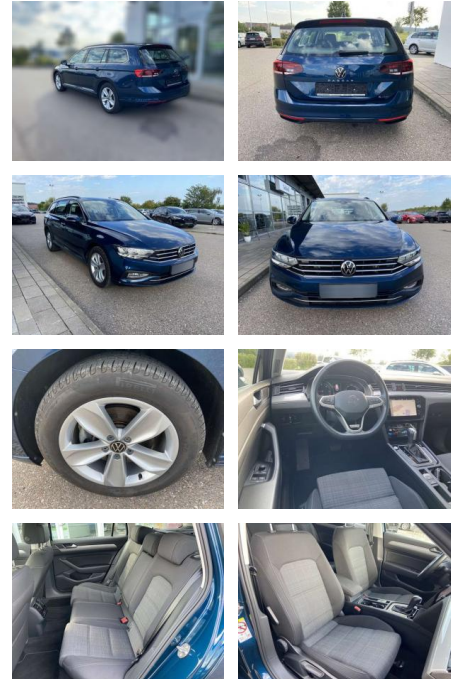

SS00-015480AAngebotsnr.:

| Erstzulassung: | Kilometer: | Farbe: | Leistung: | Kraftstoffart: |
|----------------|------------|--------|-----------------|----------------|
| 01.12.2021 | 26.786 | | 147 kW / 200 PS | Benzin |