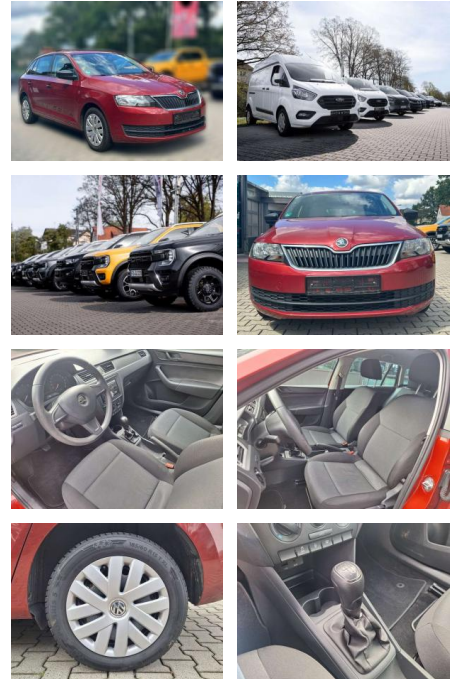

Ihr Ansprechpartner

Frau Saskia Sibbing
E-Mail: sibbing@autohaus-wallmeier.com
Telefon: 02565 4058492

Wallmeier Selected
Gronauer Str.182 - 48599 Gronau - Tel.: 02562 / 9924240

Skoda Rapid Spaceback Active DAB Bremsen NEU

JW00-UN-2033Angebotsnr.:

Erstzulassung:	Kilometer:	Farbe:	Leistung:	Kraftstoffart:	Verbr. komb.	CO2-Emission	CO2-Klasse (WLTP)
01.05.2014	144.490	Rot	77 kW / 105 PS	Benzin	5,4 l/100km	128 g/km	D

PREIS
7.360 €

- Anti-Blockiersystem ABS

Multimedia

- Radio

Weiteres

- Fahrzeugnummer: UN-2033
- aus 2.Hd. gepflegtFestpreis inkl. 12 Monate Garantiever sicherung
- KFZ-Meister geprüftSkoda Rapid Spaceback in "Rio-Rot Metallic"Motor 1
- 2 Liter. - 77 kW / 105 PS mit 6-Gang Schaltgetriebe- Deutsches Fahrzeug / 2 Schlüssel / Euro 5- TÜV bis 08.2025- Bremse vorne und hinten komplett neu- Steht auf Ganzjahresreifen mit 6mm aus 2020 15 Zoll- DAB RADIO und Canton Soundsystem- ohne KlimaSonderausstattung: Audiosystem Swing (Radio/CD-Player MP3-fähig)