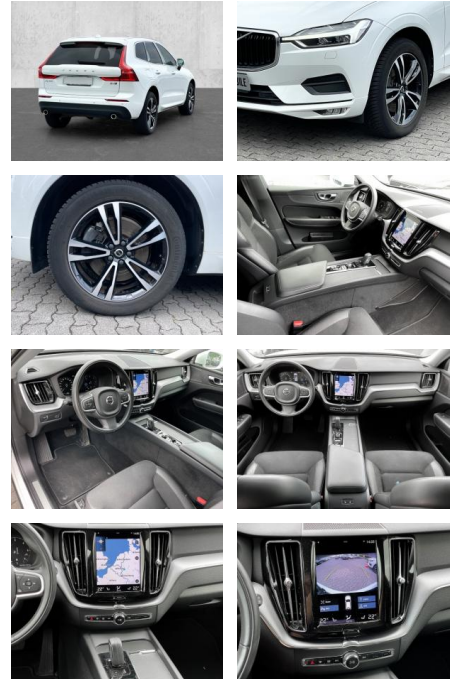

## Volvo XC60 Momentum Pro AWD B4 Diesel EU6d

MA05-bm2193-44 Angebotsnr.:

| Erstzulassung: | Kilometer: | Farbe: | Leistung:       | Kraftstoffart: |
|----------------|------------|--------|-----------------|----------------|
| 01.11.2020     | 43.190     | Weiß   | 145 kW / 197 PS | Diesel         |