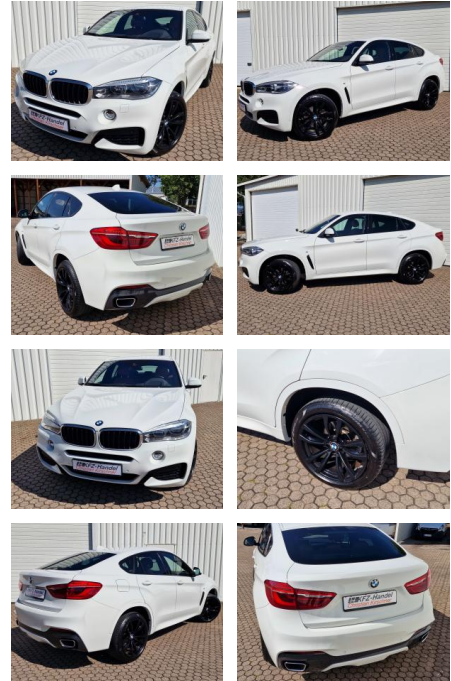

KK00-29-84391Angebotsnr.:

Erstzulassung:	Kilometer:	Farbe:	Leistung:	Kraftstoffart:
28.02.2020	67.850	Weiß	190 kW / 258 PS	Diesel

PREIS	FINANZIERUNGSBEISPIEL	
51.750 €	Laufzeit: 72 Monate	Anzahlung: 25 %
	Basis-Finanzierung:**	Mtl. Rate:
	Zielraten-Finanzierung:**	438 €

Ausstattung

Besonderheiten

- xDrive (Allrad)
- Anhängerkupplung Kugelkopf schwenkbar mit 3500 kg Anhängelast
- Scheinwerfer LED mit adaptiver Lichtverteilung
- Sonnenschutzverglasung (hinten abgedunkelt)
- Rückfahrkamera
- Navigation Professional
- M-Sport-Paket