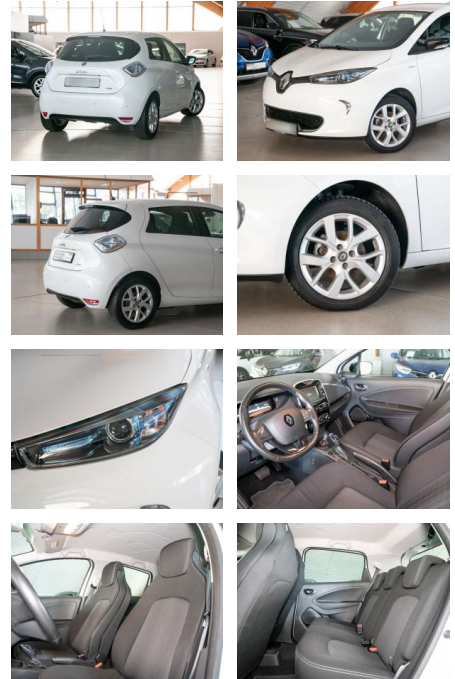

RS04-15995 **Angebotsnr.:**

Erstzulassung:	Kilometer:	Farbe:	Leistung:	Kraftstoffart:	Reichweite elektr. (WLTP)
26.07.2019	55.774	Diverse	80 kW / 109 PS	Elektro	0 km

PREIS
11.130 €

FINANZIERUNGSBEISPIEL
Laufzeit: 72 Monate Anzahlung: 25 %
Basis-Finanzierung:* Mtl. Rate:
Zielraten-Finanzierung:** Mtl. Rate: **94 €**