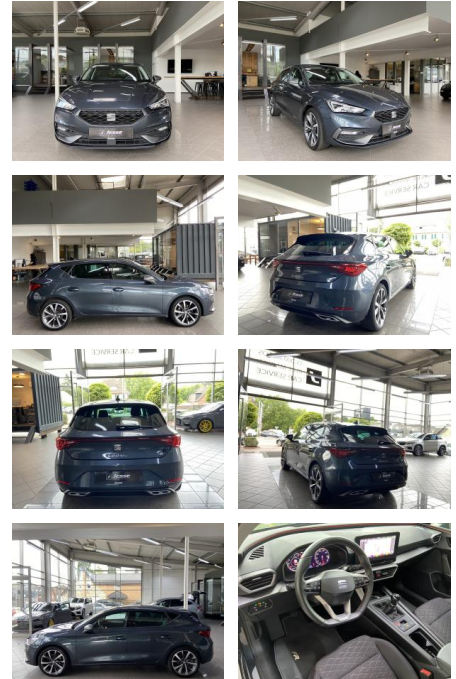

## Seat Leon 1.5 TSI FR LED Navi ACC R.Cam virtual

AJ02-AK0220-4 **Angebotsnr.:**

Erstzulassung:	Kilometer:	Farbe:	Leistung:	Kraftstoffart:	Verbr. komb.	CO2-Emission	CO2-Klasse (WLTP)
04.03.2021	61.400		110 kW / 150 PS	Benzin	6,0 l/100km	137 g/km	E