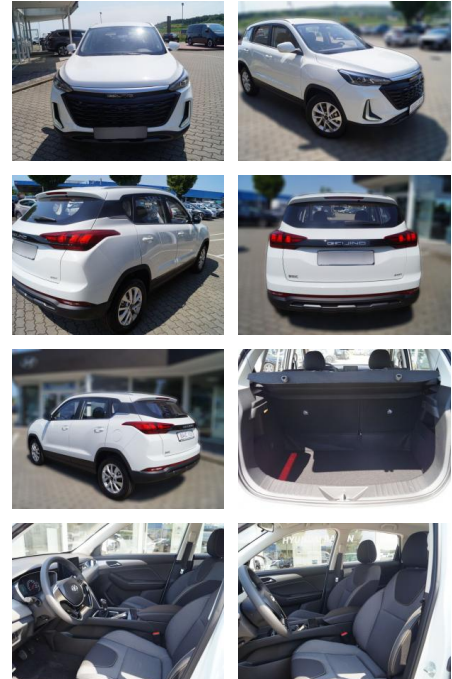

HE03-123189_019 Anbotsnr.:

Erstzulassung:	Kilometer:	Farbe:	Leistung:	Kraftstoffart:
01.08.2023	8.950	Weiß	85 kW / 116 PS	Benzin

PREIS
17.630 €

FINANZIERUNGSBEISPIEL
Laufzeit: 72 Monate Anzahlung: 25 %
Basis-Finanzierung:* Mtl. Rate:
Zielraten-Finanzierung:** **1.149 €**