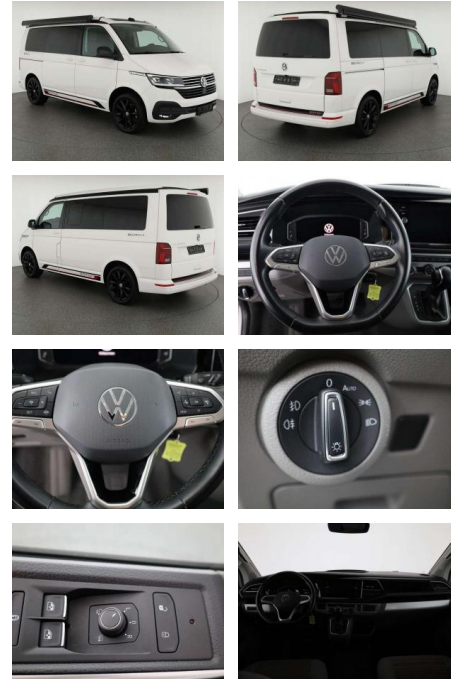

## Volkswagen T6.1 California 2.0 TDI DSG Beach

AN07-MH10220 **Angebotsnr.:**

Erstzulassung:	Kilometer:	Farbe:	Leistung:	Kraftstoffart:	Verbr. komb.	CO2-Emission	CO2-Klasse (WLTP)
01.05.2021	60.000	Weiß	110 kW / 150 PS	Benzin	8,0 l/100km	211 g/km	G