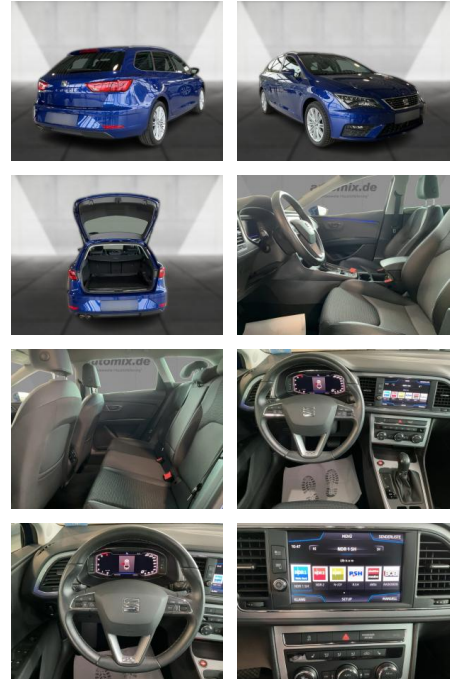

Ihr Ansprechpartner

Frau Saskia Sibbing
E-Mail: sibbing@autohaus-wallmeier.com
Telefon: 02565 4058492

Wallmeier Selected
Gronauer Str.182 - 48599 Gronau - Tel.: 02562 / 9924240

Seat Leon

WA00-30488 **Angebotsnr.:**

Erstzulassung:	Kilometer:	Farbe:	Leistung:	Kraftstoffart:
01.08.2020	44.100	Blau	110 kW / 150 PS	Diesel

PREIS
21.720 €

FINANZIERUNGSBEISPIEL

Laufzeit: 72 Monate   Anzahlung: 25 %
Basis-Finanzierung:*   Mtl. Rate:
Zielraten-Finanzierung:** **184 €**

* Basisfinanzierung: Anzahlung: 5.430 Euro, Laufzeit: 72 Monate, Nettodarlehen: 16.290 Euro, Gesamtbetrag: 25.625 Euro, Zinssätze: 7.71% Sollz. (gebunden), 7.99% eff.
** Zielratenfinanzierung: Anzahlung: 5.430 Euro, Laufzeit: 72 Monate, Nettodarlehen: 16.290 Euro, Zielrate: 10.860 Euro, Gesamtbetrag: 27.143 Euro, Zinssätze: 7.71% Sollz. (gebunden), 7.99% eff.,

Vermittlung für: Santander Consumer Bank
Repräsentatives Beispiel gem. § 17 Abs. 4 PAngV. Diese Finanzierungsangebote sind Beispiele. Gerne ermitteln wir für Sie Ihr individuelles Angebot.

Ausstattung

Sicherheit

- PDC Park Distance Control hinten
- Anti-Blockiersystem ABS
- Antischlupfregelung ASC+T
- elektronische Stabilitätskontrolle (ESP / DSP)
- Servolenkung
- Regensensor
- Wegfahrsperre
- Kindersitzbefestigung

Multimedia

- Radio
- Navigation mit Bildschirm
- MP3 Anschluss
- Bluetooth

Komfort

- Zentralverriegelung
- Bordcomputer

Interieur

- Multifunktionslenkrad
- Sportsitze
- el. Fensterheber
- Sitzheizung

Exterieur

- Leichtmetallfelgen
- metallic
- Nebelscheinwerfer
- Dachreling

Umwelt

- Partikelfilter

Weiteres

- Diesel
- Lichtsensor
- elektrische Aussenspiegel
- Start Stop Automatik
- Nichtraucher

STÄNDIG ÜBER 15.000 FAHRZEUGE IM BESTAND!