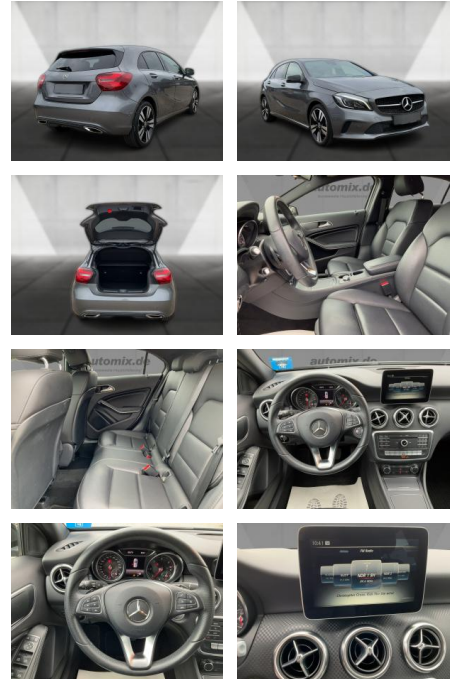

Ihr Ansprechpartner

Frau Saskia Sibbing
E-Mail: sibbing@autohaus-wallmeier.com
Telefon: 02565 4058492

Wallmeier Selected
Gronauer Str.182 - 48599 Gronau - Tel.: 02562 / 9924240

Mercedes-Benz A 220CDI

WA00-30484 **Angebotsnr.:**

Erstzulassung:	Kilometer:	Farbe:	Leistung:	Kraftstoffart:
01.09.2018	82.861	Grau	130 kW / 177 PS	Diesel

PREIS
22.940 €

FINANZIERUNGSBEISPIEL

Laufzeit: 72 Monate   Anzahlung: 25 %
Basis-Finanzierung:*   Mtl. Rate:
Zielraten-Finanzierung:** **194 €**

* Basisfinanzierung: Anzahlung: 5.735 Euro, Laufzeit: 72 Monate, Nettodarlehen: 17.205 Euro, Gesamtbetrag: 27.064 Euro, Zinssätze: 7.71% Sollz. (gebunden), 7.99% eff.
** Zielratenfinanzierung: Anzahlung: 5.735 Euro, Laufzeit: 72 Monate, Nettodarlehen: 17.205 Euro, Zielrate: 11.470 Euro, Gesamtbetrag: 28.668 Euro, Zinssätze: 7.71% Sollz. (gebunden), 7.99% eff.,

Vermittlung für: Santander Consumer Bank
Repräsentatives Beispiel gem. § 17 Abs. 4 PAngV. Diese Finanzierungsangebote sind Beispiele. Gerne ermitteln wir für Sie Ihr individuelles Angebot.

Ausstattung

Sicherheit

- PDC Park Distance Control hinten
- Anti-Blockiersystem ABS
- Antischlupfregelung ASC+T
- elektronische Stabilitätskontrolle (ESP / DSP)
- Servolenkung
- Regensensor
- Wegfahrsperre
- Kindersitzbefestigung
- PDC Park Distance Control vorne

Multimedia

- Radio
- CD Radio
- Navigation mit Bildschirm
- MP3 Anschluss
- Bluetooth

Komfort

- Zentralverriegelung

- Bordcomputer

Interieur

- Multifunktionslenkrad
- Sportsitze
- el. Fensterheber
- Sitzheizung
- Standheizung

Exterieur

- Leichtmetallfelgen
- metallic

Umwelt

- Partikelfilter

Weiteres

- Diesel
- Lichtsensor
- elektrische Aussenspiegel
- Start Stop Automatik

- Nichtraucher

STÄNDIG ÜBER 15.000 FAHRZEUGE IM BESTAND!