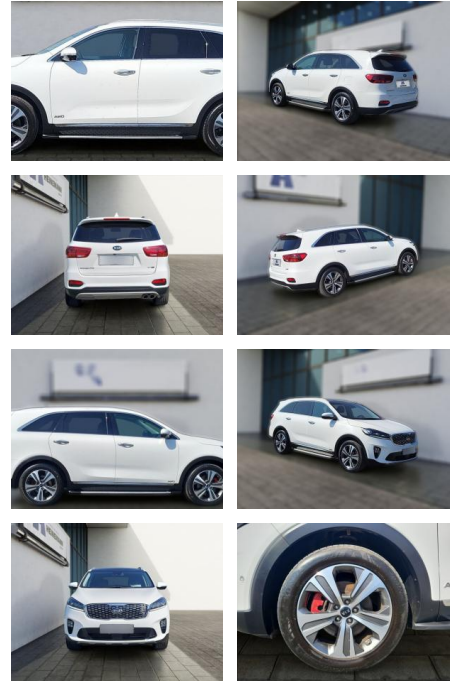

## Kia Sorento 2.2 CRDi AWD Aut. GT Line Pano

HE03-ZK12438 Angebotssnr.:

Erstzulassung:	Kilometer:	Farbe:	Leistung:	Kraftstoffart:
01.11.2019	44.400	Diverse	147 kW / 200 PS	Diesel

**PREIS**  
**33.080 €**