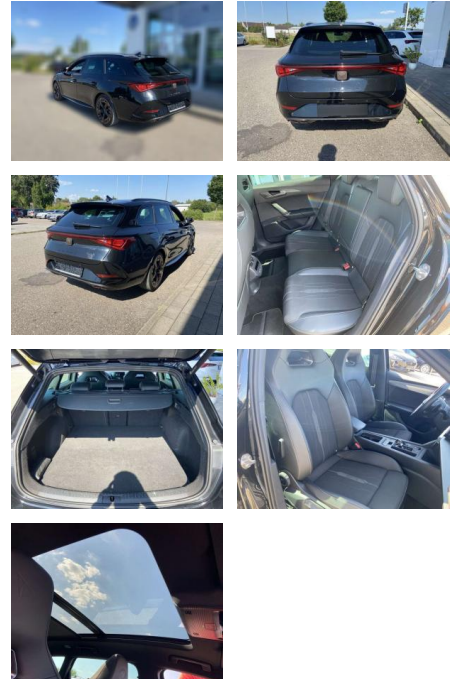

Ihr Ansprechpartner

Frau Saskia Sibbing
E-Mail: sibbing@autohaus-wallmeier.com
Telefon: 02565 4058492

Wallmeier Selected
Gronauer Str.182 - 48599 Gronau - Tel.: 02562 / 9924240

Cupra Leon ST 1.4 TSI DSG eHybrid PAKET-XL

SS00-056257 **Angebotsnr.:**

Erstzulassung:	Kilometer:	Farbe:	Leistung:	Kraftstoffart:
01.06.2022	29.984		180 kW / 245 PS	Benzin

PREIS
30.630 €

FINANZIERUNGSBEISPIEL
Laufzeit: 72 Monate   Anzahlung: 25 %
Basis-Finanzierung:*   Mtl. Rate:
Zielraten-Finanzierung:** **259 €**

* Basisfinanzierung: Anzahlung: 7.658 Euro, Laufzeit: 72 Monate, Nettodarlehen: 22.973 Euro, Gesamtbetrag: 36.137 Euro, Zinssätze: 7.71% Sollz. (gebunden), 7.99% eff.
** Zielratenfinanzierung: Anzahlung: 7.658 Euro, Laufzeit: 72 Monate, Nettodarlehen: 22.973 Euro, Zielrate: 15.315 Euro, Gesamtbetrag: 38.278 Euro, Zinssätze: 7.71% Sollz. (gebunden), 7.99% eff.,

Vermittlung für: Santander Consumer Bank
Repräsentatives Beispiel gem. § 17 Abs. 4 PAngV. Diese Finanzierungsangebote sind Beispiele. Gerne ermitteln wir für Sie Ihr individuelles Angebot.

Ausstattung

Sicherheit

- Anti-Blockiersystem ABS

Multimedia

- Radio

Interieur

- Sportsitze vorne Super-Sportlenkrad mit Schaltwippen Sitzheizung vorne Innenspiegel automatisch abblendbar Lendenwirbelstützen vorne Mittelarmlehne vorne Vordersitze höhenverstellbar Rücksitzbanklehne geteilt umlegbar mit Mittelarmlehne 2 Leseleuchten vorn und 2 hinten Make-Up Spiegel
- beleuchtet Ambientebeleuchtung mehrfarbig Isofix Rücksitzbank und Beifahrersitz

Exterieur

- Rückfahrkamera Panoramaschiebedach elektrisch beheizbare Frontscheibe Parklenkassistent mit Einparkhilfe vorne und hinten abgedunkelte Scheiben hinten Dachreling Sensorgesteuerte elektrische Heckklappe (virtuelles Pedal) Leichtmetallräder 19" Licht- und Sicht: LED-Scheinwerfer Lichtsensor
- LED-Tagfahrlicht
- Begrüßungs- und Verabschiedungslicht Fernlichtassistent Licht- und Regensensor Nebelscheinwerfer Technik: DCC (adaptive Fahrwerksregelung) Sprachsteuerung Front Assist mit Warnen und Bremsen auf Fahrzeuge
- Fußgänger und Radfahrer Scheckheftgepflegt 4 x elektrische Fensterheber Airbag für Fahrer und Beifahrer mit Beifahrer-Airbag-Deaktivierung el.

- mit Center-Airbag Infotainment: Navigationssystem Pro mit Farbdisplay-Touchscreen Virtual cockpit - digitales Kombiinstrument Volkswagen Media Control DAB - digitaler Radioempfang Freisprecheinrichtung (Bluetooth) und induktives Laden 2x USB-C vorne
- 2x hinten Farbe: Midnight Black Metallic -Fr. 08:00-18:00 Uhr
- Samstags bis 16:00 Uhr geöffnet. Gerne beraten wir Sie über günstige Finanzierungsmodelle und nehmen Ihr derzeitiges Fahrzeug in Zahlung. www.auto-schuechl.de/finanzierung Irrtümer
- Änderungen oder Zwischenverkauf vorbehalten. www.auto-schuechl.de

Weiteres

- Pakete: 180 kW Systemleistung (110 kW)

STÄNDIG ÜBER 15.000 FAHRZEUGE IM BESTAND!