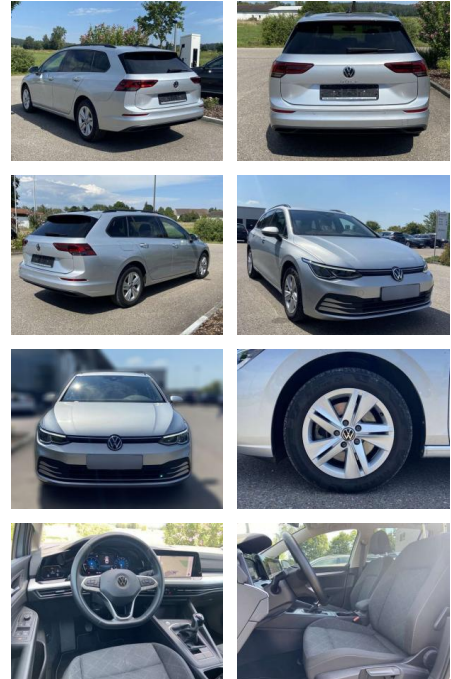

## Volkswagen Golf Variant 2.0 TDI AHK+FAHRASSISTEN...

SS00-512342AAngebotsnr.:

Erstzulassung:	Kilometer:	Farbe:	Leistung:	Kraftstoffart:
01.04.2021	51.037		85 kW / 116 PS	Benzin

**PREIS**  
**21.470 €**