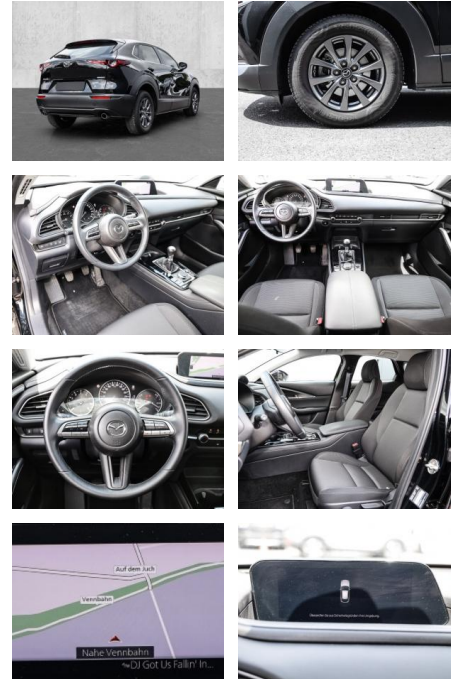

Ihr Ansprechpartner

Herr Jonas Wallmeier

E-Mail: j.wallmeier@autohaus-wallmeier.com
Telefon: 02562 9924240

Wallmeier Selected
Gronauer Str.182 - 48599 Gronau - Tel.: 02562 / 9924240

Mazda CX-30 SKYACTIV-G 2.0 FWD M-Hybrid

MA05-1583-24 Angebotsnr.:

Erstzulassung:	Kilometer:	Farbe:	Leistung:	Kraftstoffart:
01.02.2022	40.888	Schwarz	110 kW / 150 PS	Benzin

PREIS
23.740 €

FINANZIERUNGSBEISPIEL

Laufzeit: 72 Monate   Anzahlung: 25 %
Basis-Finanzierung:*   Mtl. Rate:
Zielraten-Finanzierung:**   **201 €**

* Basisfinanzierung: Anzahlung: 5.935 Euro, Laufzeit: 72 Monate, Nettodarlehen: 17.805 Euro, Gesamtbetrag: 28.008 Euro, Zinssätze: 7.71% Sollz. (gebunden), 7.99% eff.
** Zielratenfinanzierung: Anzahlung: 5.935 Euro, Laufzeit: 72 Monate, Nettodarlehen: 17.805 Euro, Zielrate: 11.870 Euro, Gesamtbetrag: 29.668 Euro, Zinssätze: 7.71% Sollz. (gebunden), 7.99% eff.,

Vermittlung für: Santander Consumer Bank
Repräsentatives Beispiel gem. § 17 Abs. 4 PAngV. Diese Finanzierungsangebote sind Beispiele. Gerne ermitteln wir für Sie Ihr individuelles Angebot.

Ausstattung

Sicherheit

- PDC Park Distance Control hinten
- Anti-Blockiersystem ABS
- Antischlupfregelung ASC+T
- elektronische Stabilitätskontrolle (ESP / DSP)
- Servolenkung
- Regensensor
- Wegfahrsperrung
- Kindersitzbefestigung
- **ABS**
- Airbag
- Beifahrer-Airbag
- Wegfahrsperrung
- Seitenairbags
- Alarmanlage
- ESP
- Antriebsschlupfregelung
- Reifendruckkontrolle
- Traktionskontrolle
- Kopfairbag

- Knieairbag
- Kindersitzbefestigung
- Notrufsystem
- Pannenset
- **Entertainment: Navigationssystem**
- Radio
- Telefonvorbereitung
- USB-Anschluss
- MP3
- Bluetooth
- Freisprecheinrichtung
- Apple CarPlay
- Android Auto
- Sprachsteuerung
- DAB
- Musikstreaming
- **Qualität: Garantie**
- Nichtraucherfahrzeug
- **Sonstiges: Metallic**
- Alufelgen
- Gepäckraumabdeckung

- Elektrische Parkbremse
- Allwetterreifen
- •

Multimedia

- Radio
- Navigation mit Bildschirm
- MP3 Anschluss
- Head UP Display
- Bluetooth

Komfort

- Zentralverriegelung
- Bordcomputer
- **Klimaanlage**
- Servolenkung
- Zentralverriegelung
- Elektrischer Fensterheber
- Elektrische Aussenspiegel
- Teilbare Rücksitzelehne
- Tempomat

STÄNDIG ÜBER 15.000 FAHRZEUGE IM BESTAND!