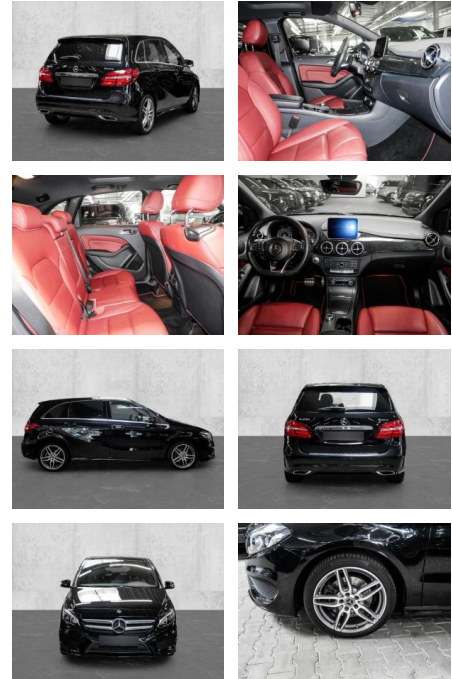

## Mercedes-Benz B 250 4Matic Allrad Sportpaket EI.

MA05-1558-24 Angebotsnr.:

Erstzulassung:	Kilometer:	Farbe:	Leistung:	Kraftstoffart:
01.05.2018	67.000	Schwarz	155 kW / 211 PS	Benzin

**PREIS**  
**22.520 €**