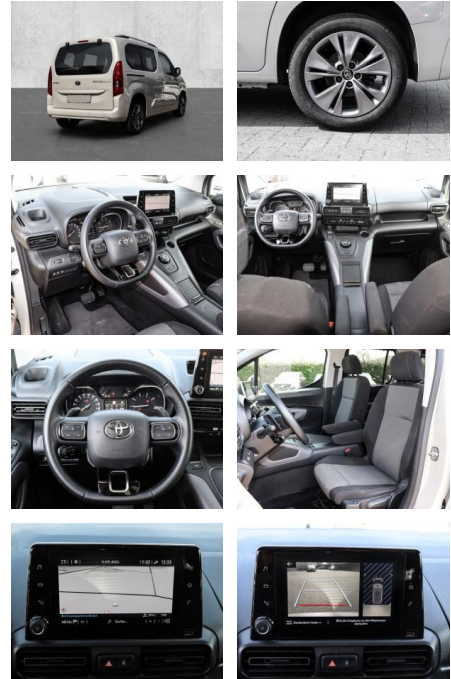

## Toyota Proace City Verso L1 Executive 1.5 D-4D

MA05-1687-24 Angebotsnr.:

Erstzulassung:	Kilometer:	Farbe:	Leistung:	Kraftstoffart:
01.09.2020	53.000	Beige	96 kW / 131 PS	Diesel

**PREIS**  
**31.380 €**

### Multimedia

- Radio
- CD Radio
- Navigation mit Bildschirm
- MP3 Anschluss
- Head UP Display
- Bluetooth