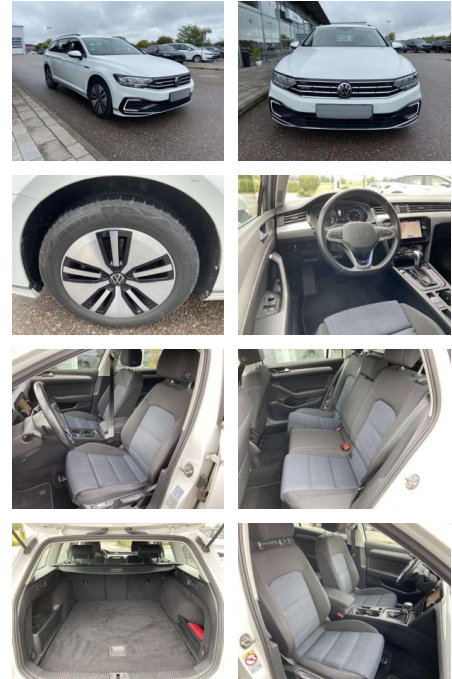

Ihr Ansprechpartner

Herr Jonas Wallmeier

E-Mail: j.wallmeier@autohaus-wallmeier.com
Telefon: 02562 9924240

Wallmeier Selected
Gronauer Str.182 - 48599 Gronau - Tel.: 02562 / 9924240

Volkswagen Passat Variant GTE 1.4 TSI DSG eHybri...

SS00-092307 **Angebotsnr.:**

Erstzulassung:	Kilometer:	Farbe:	Leistung:	Kraftstoffart:
01.03.2021	45.012		160 kW / 218 PS	Benzin

PREIS
24.970 €

FINANZIERUNGSBEISPIEL

Laufzeit: 72 Monate   Anzahlung: 25 %
Basis-Finanzierung:*   Mtl. Rate:
Zielraten-Finanzierung:** **211 €**

* Basisfinanzierung: Anzahlung: 6.243 Euro, Laufzeit: 72 Monate, Nettodarlehen: 18.728 Euro, Gesamtbetrag: 29.459 Euro, Zinssätze: 7.71% Sollz. (gebunden), 7.99% eff.
** Zielratenfinanzierung: Anzahlung: 6.243 Euro, Laufzeit: 72 Monate, Nettodarlehen: 18.728 Euro, Zielrate: 12.485 Euro, Gesamtbetrag: 31.205 Euro, Zinssätze: 7.71% Sollz. (gebunden), 7.99% eff.,

Vermittlung für: Santander Consumer Bank
Repräsentatives Beispiel gem. § 17 Abs. 4 PAngV. Diese Finanzierungsangebote sind Beispiele. Gerne ermitteln wir für Sie Ihr individuelles Angebot.

Ausstattung

Sicherheit

- Anti-Blockiersystem ABS

Multimedia

- Radio

Interieur

- Sitzheizung vorne Innenspiegel automatisch abblendbar Mittelarmlehne vorne 2 Leseleuchten vorn Netztrennwand el. Lendenwirbelstütze Fahrersitz mit Massagefunktion Komfortsitze vorne Fußraumbeleuchtung ergoComfort-Sitz auf der Fahrerseite Kindersitzverankerung für Kindersitzsystem I-Size/ISOFIX

Exterieur

- Rückfahrkamera beheizbare Scheibenwaschdüsen vorne Dachreling el. Außenspiegel beheizbar und automatisch abblendbar Leichtmetallräder 17" Licht-

- 2x hinten Farbe: Pure White -Fr. 08:00-18:00 Uhr
- Samstags bis 16:00 Uhr geöffnet. Gerne beraten wir Sie über günstige Finanzierungsmodelle und nehmen Ihr derzeitiges Fahrzeug in Zahlung. www.auto-schuechl.de/finanzierung Irrtümer
- Änderungen oder Zwischenverkauf vorbehalten. www.auto-schuechl.de

Weiteres

- Pakete: 6-Gang-DSG-Automatikgetriebe Plug-In Hybrid Business-Premium-Paket

STÄNDIG ÜBER 15.000 FAHRZEUGE IM BESTAND!