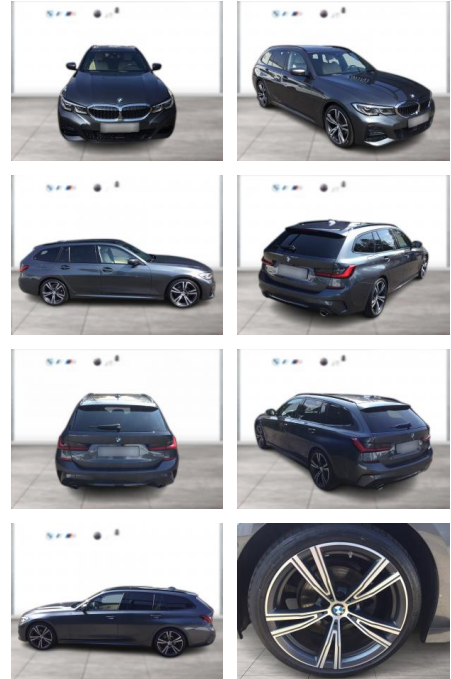

WG03-227054 **Angebotsnr.:**

Erstzulassung:	Kilometer:	Farbe:	Leistung:	Kraftstoffart:
01.03.2020	53.100	Grau	135 kW / 184 PS	Benzin

PREIS
36.110 €

FINANZIERUNGSBEISPIEL
Laufzeit: 72 Monate Anzahlung: 25 %
Basis-Finanzierung:* Mtl. Rate:
Zielraten-Finanzierung:** **306 €**