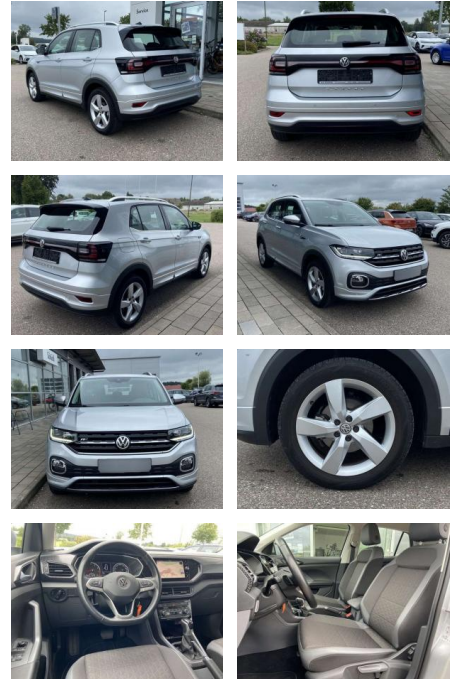

## Volkswagen T-Cross 1.0 TSI DSG R-LINE HIGHLINE

SS00-072744 **Angebotsnr.:**

Erstzulassung:	Kilometer:	Farbe:	Leistung:	Kraftstoffart:
01.03.2020	5.613		85 kW / 116 PS	Benzin

**PREIS**  
**23.420 €**

**FINANZIERUNGSBEISPIEL**  
Laufzeit: 72 Monate      Anzahlung: 25 %  
Basis-Finanzierung:\*      Mtl. Rate:  
Zielraten-Finanzierung:\*\* **198 €**