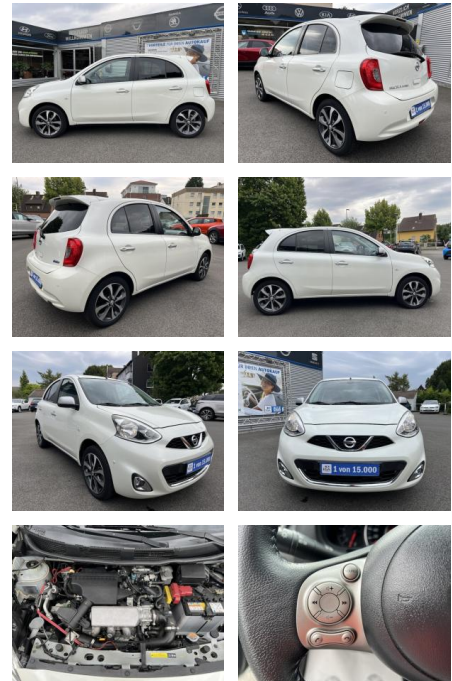

Ihr Ansprechpartner

Herr Jonas Wallmeier

E-Mail: j.wallmeier@autohaus-wallmeier.com
Telefon: 02562 9924240

Wallmeier Selected
Gronauer Str.182 - 48599 Gronau - Tel.: 02562 / 9924240

Nissan Micra 1.2 DIG-S N-TEC KLIMA*SHZG*NAVI*BTH...

AC00-U030044Angebotsnr.:

Erstzulassung:	Kilometer:	Farbe:	Leistung:	Kraftstoffart:
27.01.2017	42.100	Weiß	72 kW / 98 PS	Benzin

PREIS
12.170 €

FINANZIERUNGSBEISPIEL

Laufzeit: 72 Monate Anzahlung: 25 %
Basis-Finanzierung:* Mtl. Rate:
Zielraten-Finanzierung:** **103 €**