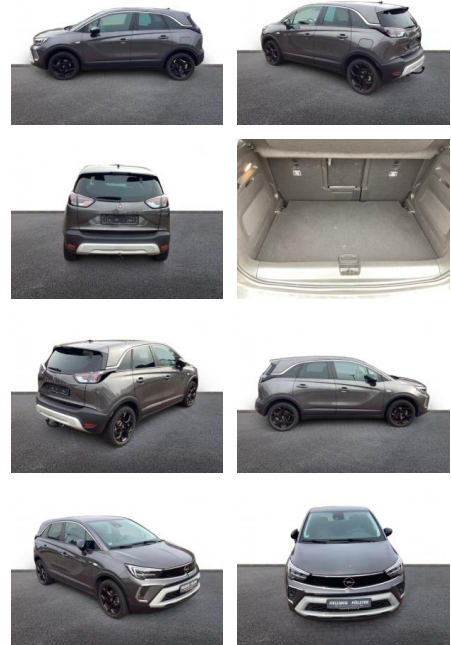

AH32-P401965 **Angebotsnr.:**

| Erstzulassung: | Kilometer: | Farbe: | Leistung: | Kraftstoffart: |
|----------------|------------|--------|----------------|----------------|
| 01.02.2023 | 13.002 | Grau | 81 kW / 110 PS | Benzin |