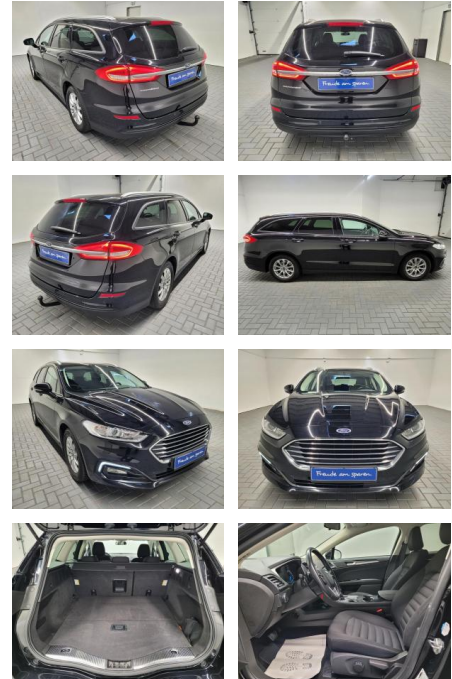

AM35-29051 **Angebotsnr.:**

Erstzulassung:	Kilometer:	Farbe:	Leistung:	Kraftstoffart:
19.08.2019	96.400		121 kW / 165 PS	Benzin

PREIS
23.240 €

FINANZIERUNGSBEISPIEL
Laufzeit: 72 Monate Anzahlung: 25 %
Basis-Finanzierung:* Mtl. Rate:
Zielraten-Finanzierung:** **197 €**