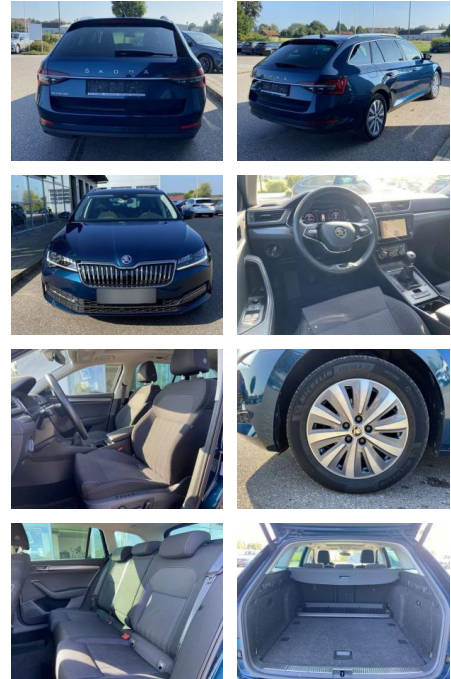

Ihr Ansprechpartner

Frau Saskia Sibbing
E-Mail: sibbing@autohaus-wallmeier.com
Telefon: 02565 4058492

Wallmeier Selected
Gronauer Str.182 - 48599 Gronau - Tel.: 02562 / 9924240

Skoda Superb Combi 1.5 TSI STYLE EL.HECK+NAVI

SS00-077696 **Angebotsnr.:**

Erstzulassung:	Kilometer:	Farbe:	Leistung:	Kraftstoffart:
01.08.2021	40.726		110 kW / 150 PS	Benzin

PREIS
29.090 €

FINANZIERUNGSBEISPIEL

Laufzeit: 72 Monate   Anzahlung: 25 %
Basis-Finanzierung:*   Mtl. Rate:
Zielraten-Finanzierung:** **246 €**

* Basisfinanzierung: Anzahlung: 7.273 Euro, Laufzeit: 72 Monate, Nettodarlehen: 21.818 Euro, Gesamtbetrag: 34.320 Euro, Zinssätze: 7.71% Sollz. (gebunden), 7.99% eff.
** Zielratenfinanzierung: Anzahlung: 7.273 Euro, Laufzeit: 72 Monate, Nettodarlehen: 21.818 Euro, Zielrate: 14.545 Euro, Gesamtbetrag: 36.354 Euro, Zinssätze: 7.71% Sollz. (gebunden), 7.99% eff.,

Vermittlung für: Santander Consumer Bank
Repräsentatives Beispiel gem. § 17 Abs. 4 PAngV. Diese Finanzierungsangebote sind Beispiele. Gerne ermitteln wir für Sie Ihr individuelles Angebot.

Ausstattung

Sicherheit

- Anti-Blockiersystem ABS

Multimedia

- Radio

Interieur

- Sitzheizung vorne Mittelarmlehne vorne Innenspiegel automatisch abblendbar Climatronic Kindersicherung elektrisch betätigt Kindersitzverankerung für Kindersitzsystem ISOFIX Seitenairbags vorn und hinten Vordersitze el. verstellbar - Fahrersitz mit Memory el. Lendenwirbelstützen vorne Rücksitzbanklehne geteilt umlegbar mit Mittelarmlehne Netztrennwand Make-Up Spiegel
- beleuchtet 2 Leseleuchten vorn und 2 hinten Komfortsitze vorne Multifunktionslederlenkrad

- beheizbar

Exterieur

- schwenkbare Anhängervorrichtung Panoramadieselbedach elektrisch beheizbare Scheibenwaschdüsen vorne Sensorgesteuerte elektrische Heckklappe (virtuelles Pedal) Außenspiegel el. anklapp-/einstell-/beheizbar mit Memory - automatisch abblendbar abgedunkelte Scheiben hinten Leichtmetallräder 17" Licht- und Sicht: LED-Scheinwerfer-Matrix Tagfahrlicht Dynamic Light Assist für LED-Matrix-Scheinwerfer Licht- und Regensensor Scheinwerferreinigungsanlage Nebelscheinwerfer mit Abbiegelicht Kurvenfahrlicht Technik: Einparkhilfe vorne und hinten Sprachsteuerung Scheckheftgepflegt Servotronic Berganfahrassistent

- 2x hinten Farbe: Lava-Blau Metallic -Fr. 08:00-18:00 Uhr
- Samstags bis 16:00 Uhr geöffnet. Gerne beraten wir Sie über günstige Finanzierungsmodelle und nehmen Ihr derzeitiges Fahrzeug in Zahlung. www.auto-schuechl.de/finanzierung Irrtümer
- Änderungen oder Zwischenverkauf vorbehalten. www.auto-schuechl.de

STÄNDIG ÜBER 15.000 FAHRZEUGE IM BESTAND!