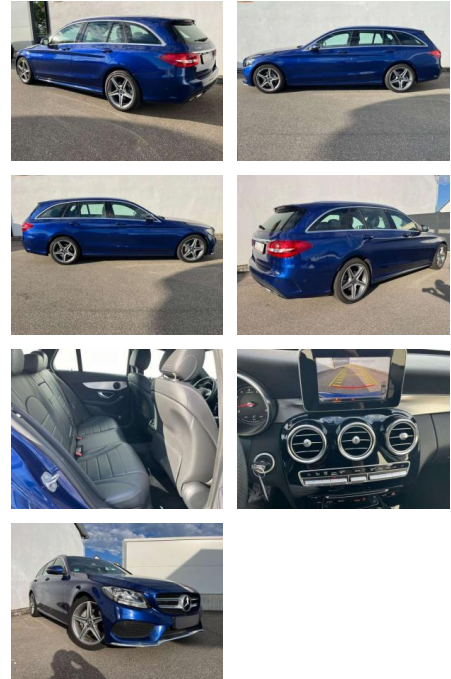

AK82-2051084376 Angebotsnr.:

Erstzulassung:	Kilometer:	Farbe:	Leistung:	Kraftstoffart:	Verbr. komb.	CO2-Emission	CO2-Klasse (WLTP)
01.10.2017	17.600	Diverse	135 kW / 184 PS	Benzin	5,5 l/100km	128 g/km	D

Interieur

- Ambiente Licht
- Gepäckraumabtrennung
- Klimaautomatik
- Multifunktionslenkrad
- el. Fensterheber
- Armlehne vorne
- Sitzheizung

Exterieur

- Sommerreifen
- Anhängerkupplung schwenkbar
- LED-Tagfahrlicht
- Xenonscheinwerfer
- Kurvenlicht
- Leichtmetallfelgen
- metallic
- Geschwindigkeitsregelung (Tempomat)
- Nebelscheinwerfer