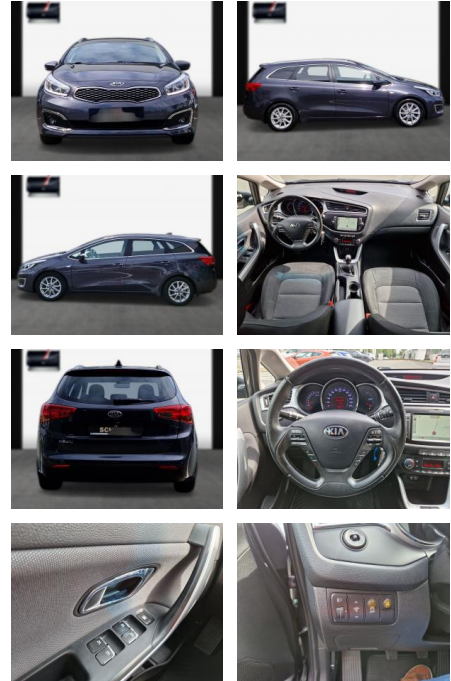

## Kia cee'd Sporty Wagon Ceed Sportswagon

SA13-HL21386Angebotsnr.:

Erstzulassung:	Kilometer:	Farbe:	Leistung:	Kraftstoffart:
25.02.2017	92.800	Diverse	99 kW / 135 PS	Benzin

**PREIS**  
**12.520 €**

**FINANZIERUNGSBEISPIEL**  
Laufzeit: 72 Monate      Anzahlung: 25 %  
Basis-Finanzierung:\*      Mtl. Rate:  
Zielraten-Finanzierung:\*\* **106 €**