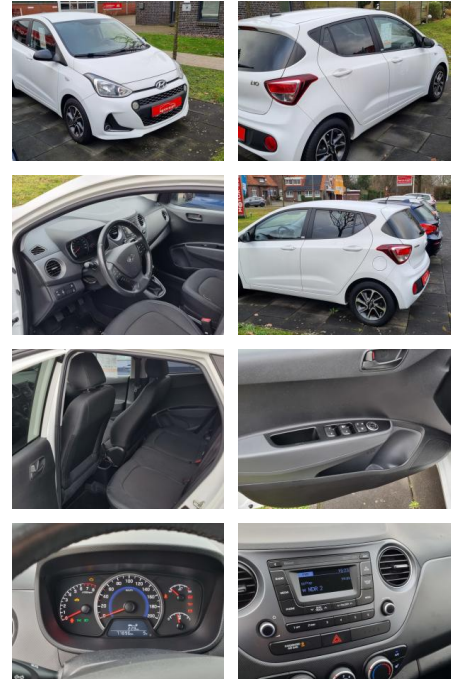

## Hyundai i10 1.0 YES! (EURO 6d-TEMP)

MB00-ET2408-11152024

Erstzulassung:	Kilometer:	Farbe:	Leistung:	Kraftstoffart:
15.10.2019	78.000		49 kW / 67 PS	Benzin

**PREIS**  
**11.400 €**