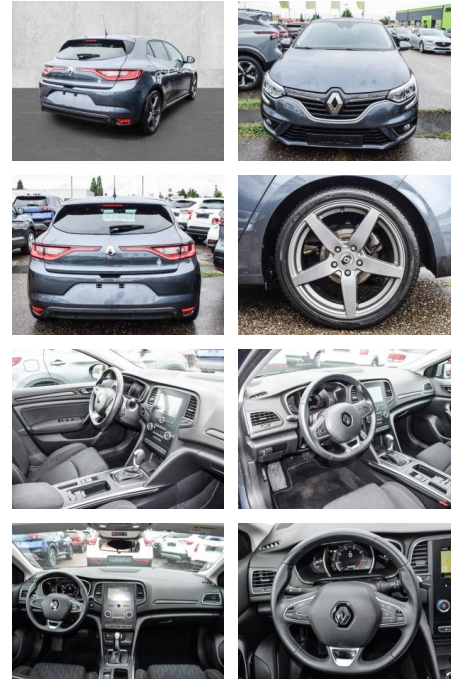

## Renault Megane IV Limited 1.3 TCe 140 EU6d-T

MA05-1712-24 Angebotsnr.:

Erstzulassung:	Kilometer:	Farbe:	Leistung:	Kraftstoffart:
01.09.2020	39.000	Grau	103 kW / 140 PS	Benzin

**PREIS**  
**19.620 €**

**FINANZIERUNGSBEISPIEL**  
Laufzeit: 72 Monate      Anzahlung: 25 %  
Basis-Finanzierung:\*      Mtl. Rate:  
Zielraten-Finanzierung:\*\* **166 €**