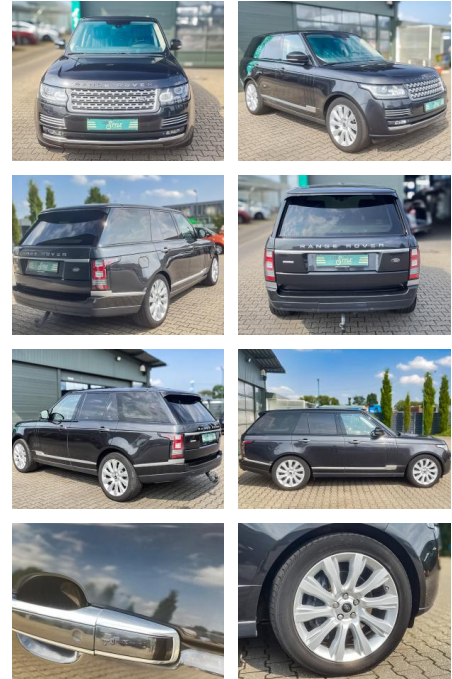

Ihr Ansprechpartner

Herr Jonas Wallmeier

E-Mail: j.wallmeier@autohaus-wallmeier.com
Telefon: 02562 9924240

Wallmeier Selected
Gronauer Str.182 - 48599 Gronau - Tel.: 02562 / 9924240

Land Rover Range Rover 3.0 TDV6 Autobiography Vo...

CS01-FO2407277 Angebotsnr.:

Erstzulassung:	Kilometer:	Farbe:	Leistung:	Kraftstoffart:
13.05.2013	122.000		190 kW / 258 PS	Diesel

PREIS
32.070 €

FINANZIERUNGSBEISPIEL

Laufzeit: 72 Monate Anzahlung: 25 %
Basis-Finanzierung:* Mtl. Rate:
Zielraten-Finanzierung:** **1272 €**