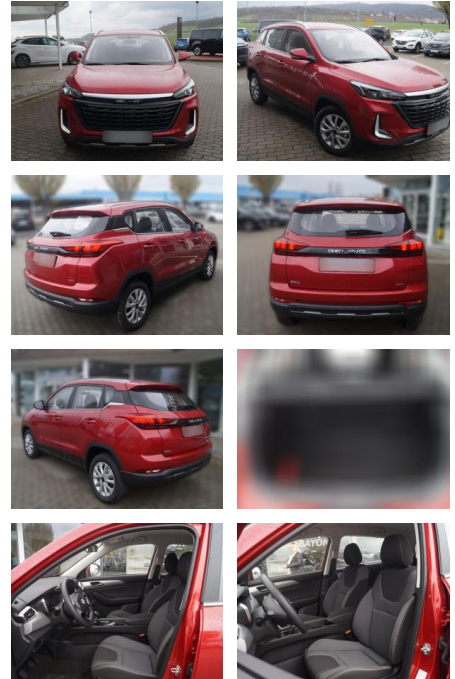

HE03-123134_000 Gebotsnr.:

Erstzulassung:	Kilometer:	Farbe:	Leistung:	Kraftstoffart:
01.11.2023	7.484	Rot	85 kW / 116 PS	Benzin

PREIS
17.630 €

FINANZIERUNGSBEISPIEL
Laufzeit: 72 Monate Anzahlung: 25 %
Basis-Finanzierung:* Mtl. Rate:
Zielraten-Finanzierung:** **1.149 €**