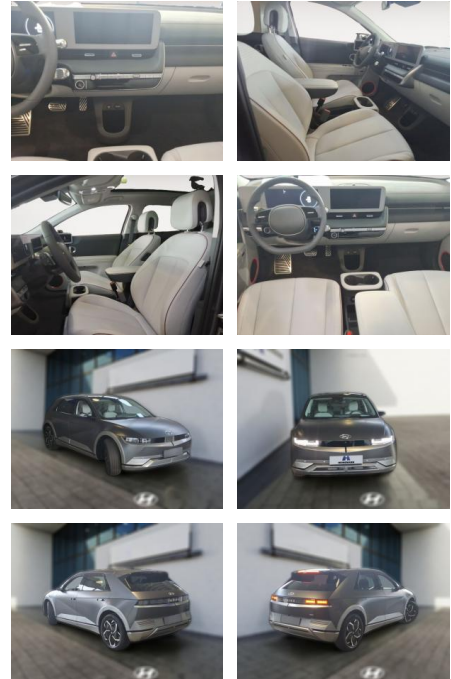

HE03-443177_920 Gebotsnr.:

Erstzulassung:	Kilometer:	Farbe:	Leistung:	Kraftstoffart:
01.12.2023	9.322	Diverse	239 kW / 325 PS	Elektro

PREIS
46.980 €

FINANZIERUNGSBEISPIEL

Laufzeit: 72 Monate Anzahlung: 25 %
Basis-Finanzierung:* Mtl. Rate:
Zielraten-Finanzierung:** **398 €**