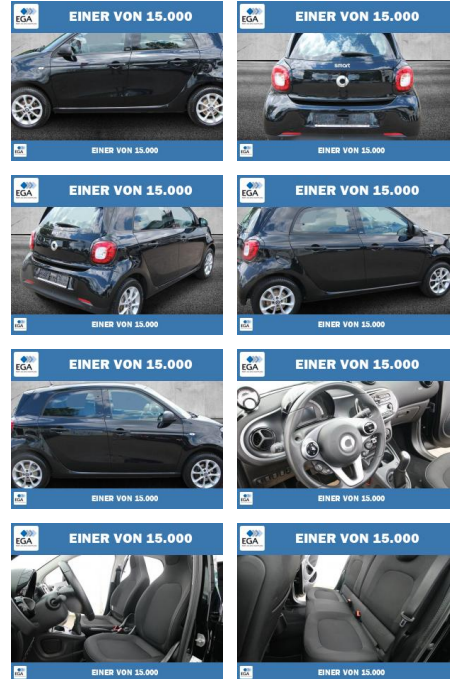

PW01-22412-01 Angebotsnr.:

Erstzulassung:	Kilometer:	Farbe:	Leistung:	Kraftstoffart:
01.04.2019	38.382	Schwarz	52 kW / 71 PS	Benzin

PREIS 13.240 €	FINANZIERUNGSBEISPIEL	
	Laufzeit: 72 Monate	Anzahlung: 25 %
	Basis-Finanzierung:**	Mtl. Rate:
	Zielraten-Finanzierung:**	112 €