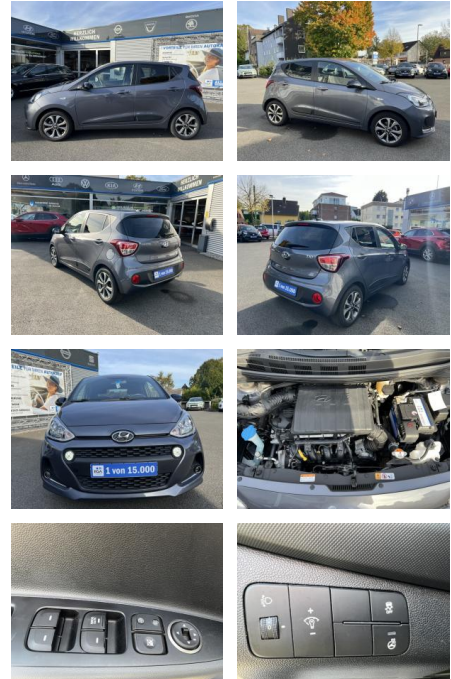

AC00-Z490501Angebotsnr.:

Erstzulassung:	Kilometer:	Farbe:	Leistung:	Kraftstoffart:
09.01.2019	49.000	Silber	64 kW / 87 PS	Benzin

PREIS
13.050 €

FINANZIERUNGSBEISPIEL

Laufzeit: 72 Monate Anzahlung: 25 %
Basis-Finanzierung:* Mtl. Rate:
Zielraten-Finanzierung:** **1111 €**