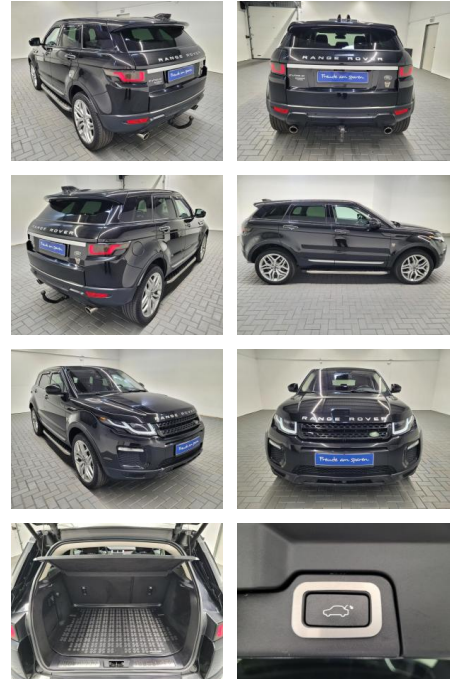

AM35-29048 **Angebotsnr.:**

Erstzulassung:	Kilometer:	Farbe:	Leistung:	Kraftstoffart:
07.01.2016	118.000		132 kW / 179 PS	Diesel

PREIS
28.760 €

FINANZIERUNGSBEISPIEL

Laufzeit: 72 Monate Anzahlung: 25 %
Basis-Finanzierung:* Mtl. Rate:
Zielraten-Finanzierung:** **244 €**