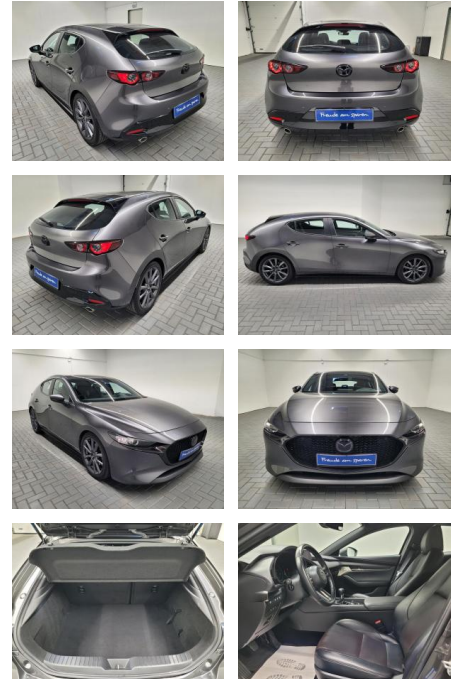

## Mazda 3 "Skyactive-D Selection LED/Navi/Leder

AM35-29069 **Angebotsnr.:**

Erstzulassung:	Kilometer:	Farbe:	Leistung:	Kraftstoffart:
14.02.2019	37.500		85 kW / 116 PS	Diesel

**PREIS**  
**25.080 €**