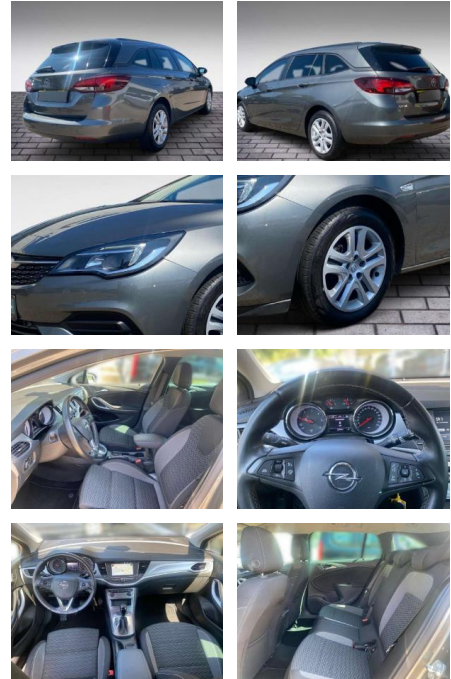

Opel Astra Edition Start/Stop

JB03-L8033585Angebotsnr.:

Erstzulassung:	Kilometer:	Farbe:	Leistung:	Kraftstoffart:
01.10.2020	68.000	Grau	90 kW / 122 PS	Benzin

PREIS
18.610 €

FINANZIERUNGSBEISPIEL

Laufzeit: 72 Monate Anzahlung: 25 %
Basis-Finanzierung:* Mtl. Rate:
Zielraten-Finanzierung:** **158 €**