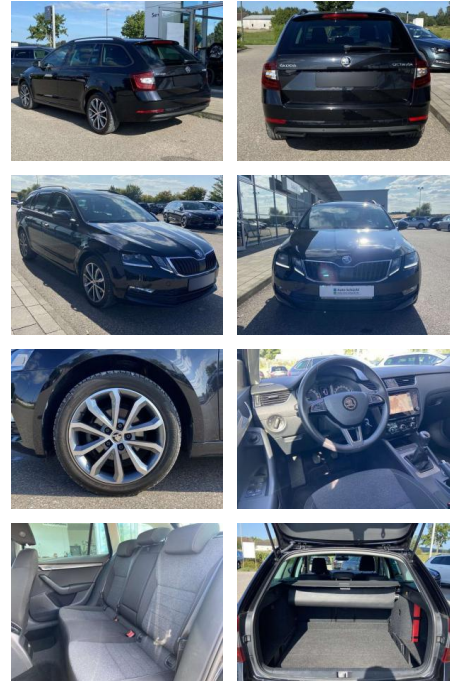

SS00-198051 **Angebotsnr.:**

Erstzulassung:	Kilometer:	Farbe:	Leistung:	Kraftstoffart:
01.06.2019	35.240		85 kW / 116 PS	Benzin

PREIS
20.330 €

FINANZIERUNGSBEISPIEL
Laufzeit: 72 Monate Anzahlung: 25 %
Basis-Finanzierung:* Mtl. Rate:
Zielraten-Finanzierung:** **172 €**

Ausstattung

Sicherheit

- Anti-Blockiersystem ABS

Multimedia

- Radio

Interieur

- Sitzheizung vorne Innenspiegel automatisch abblendbar
- Lendenwirbelstützen vorne Climatronic
- Mittelarmlehne vorne Vordersitze höhenverstellbar
- Kindersitzverankerung für Kindersitzsystem ISOFIX
- Variables Ladebodenkonzept
- Rücksitzbanklehne geteilt umlegbar mit Mittelarmlehne
- Netztrennwand klimatisiertes Handschuhfach
- Multifunktions-Lederlenkrad 2
- Leseleuchten vorn und 2 hinten