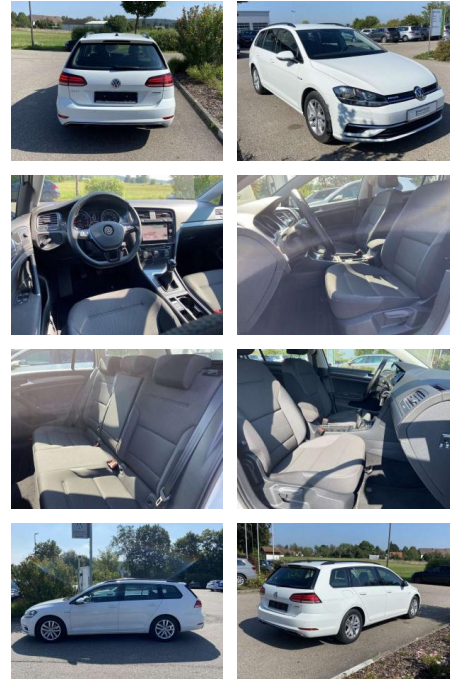

Ihr Ansprechpartner

Frau Saskia Sibbing
E-Mail: sibbing@autohaus-wallmeier.com
Telefon: 02565 4058492

Wallmeier Selected
Gronauer Str.182 - 48599 Gronau - Tel.: 02562 / 9924240

Volkswagen Golf Variant 1.5 TSI COMFORTLINE NAV...

SS00-579538AAngebotsnr.:

Erstzulassung:	Kilometer:	Farbe:	Leistung:	Kraftstoffart:
01.08.2020	14.257	Weiß	96 kW / 131 PS	Benzin

PREIS
21.470 €

FINANZIERUNGSBEISPIEL
Laufzeit: 72 Monate   Anzahlung: 25 %
Basis-Finanzierung:*   Mtl. Rate:
Zielraten-Finanzierung:** **182 €**

* Basisfinanzierung: Anzahlung: 5.368 Euro, Laufzeit: 72 Monate, Nettodarlehen: 16.103 Euro, Gesamtbetrag: 25.330 Euro, Zinssätze: 7.71% Sollz. (gebunden), 7.99% eff.
** Zielratenfinanzierung: Anzahlung: 5.368 Euro, Laufzeit: 72 Monate, Nettodarlehen: 16.103 Euro, Zielrate: 10.735 Euro, Gesamtbetrag: 26.831 Euro, Zinssätze: 7.71% Sollz. (gebunden), 7.99% eff.,

Vermittlung für: Santander Consumer Bank
Repräsentatives Beispiel gem. § 17 Abs. 4 PAngV. Diese Finanzierungsangebote sind Beispiele. Gerne ermitteln wir für Sie Ihr individuelles Angebot.

Ausstattung

Sicherheit

- Anti-Blockiersystem ABS

Multimedia

- Radio

Interieur

- Sitzheizung vorne Lendenwirbelstützen vorne Mittelarmlehne vorne Beifahrersitz umklappbar Vordersitze höhenverstellbar Kindersitzverankerung für Kindersitzsystem ISOFIX Rücksitzbanklehne geteilt umlegbar mit Mittelarmlehne Netztrennwand klimatisiertes Handschuhfach Multifunktions-Lederlenkrad 2 Leseleuchten vorn und 2 hinten Komfortsitze vorne Make-Up Spiegel
- beleuchtet

Exterieur

- beheizbare Scheibenwaschdüsen vorne Dachreling Außenspiegel el. einstellbar und beheizbar Leichtmetallräder 16" Licht- und Sicht: LED-Kennzeichenbeleuchtung Tagfahrlicht Scheinwerferreinigungsanlage LED-Heckleuchten LED-Tagfahrlicht Technik: Seitenairbags vorne Einparkhilfe vorne und hinten Scheckheftgepflegt Servotronic ESP mit ASR Fernbedienung (ZV) 6-Gang-Schaltgetriebe 4 x elektrische Fensterheber el. Differenzialsperre (XDS) Reifendruckkontrolle Start-Stop-Automatik Guide & Inform-fähig Multifunktionsanzeige Plus el. Parkbremse inkl. AutoHold-Funktion Climatic Front-Assist inkl. City-Notbremsassistent Pannen-Set Müdigkeitserkennung Euro

- Samstags bis 16:00 Uhr geöffnet. Gerne beraten wir Sie über günstige Finanzierungsmodelle und nehmen Ihr derzeitiges Fahrzeug in Zahlung. www.auto-schuechl.de/finanzierung Irrtümer
- Änderungen oder Zwischenverkauf vorbehalten. www.auto-schuechl.de

STÄNDIG ÜBER 15.000 FAHRZEUGE IM BESTAND!