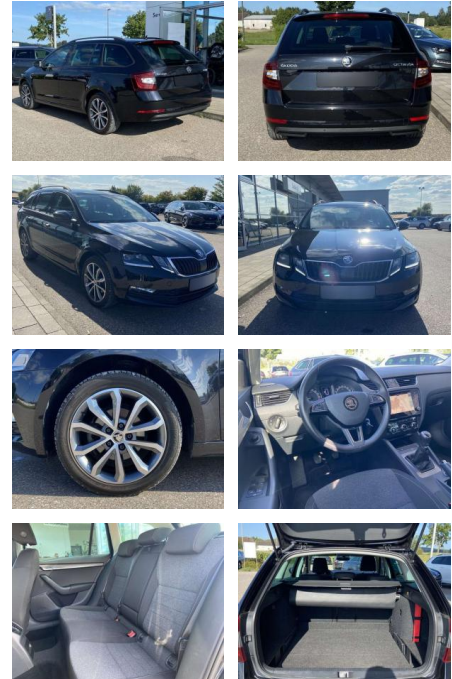

Ihr Ansprechpartner

Herr Jonas Wallmeier

E-Mail: j.wallmeier@autohaus-wallmeier.com
Telefon: 02562 9924240

Wallmeier Selected
Gronauer Str.182 - 48599 Gronau - Tel.: 02562 / 9924240

Skoda Octavia Combi 1.6 TDI Soleil AHK+17"

SS00-198051AAngebotsnr.:

Erstzulassung:	Kilometer:	Farbe:	Leistung:	Kraftstoffart:
01.06.2019	35.240		85 kW / 116 PS	Benzin

PREIS
21.470 €

FINANZIERUNGSBEISPIEL

Laufzeit: 72 Monate Anzahlung: 25 %
Basis-Finanzierung:* Mtl. Rate:
Zielraten-Finanzierung:** **182 €**

- Anti-Blockiersystem ABS

Multimedia

- Radio

Interieur

- Sitzheizung vorne Innenspiegel automatisch abblendbar
- Lendenwirbelstützen vorne Climatronic
- Mittelarmlehne vorne Vordersitze höhenverstellbar Kindersitzverankerung für Kindersitzsystem ISOFIX Variables Ladebodenkonzept Rücksitzbanklehne geteilt umlegbar mit Mittelarmlehne
- Netztrennwand klimatisiertes Handschuhfach
- Multifunktions-Lederlenkrad 2 Leseleuchten vorn und 2 hinten