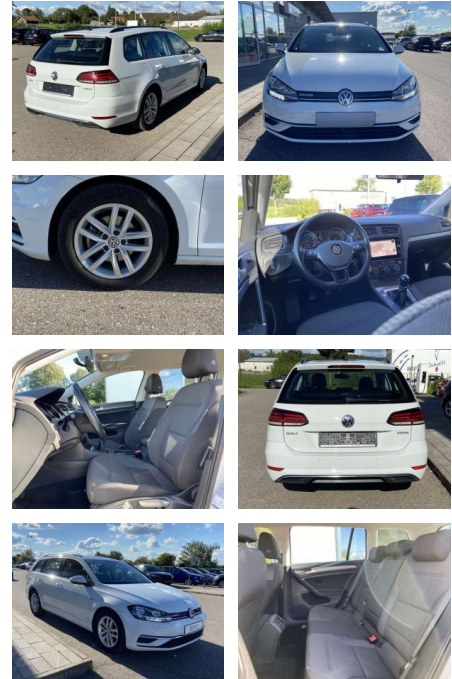

Ihr Ansprechpartner

Herr Jonas Wallmeier

E-Mail: j.wallmeier@autohaus-wallmeier.com
Telefon: 02562 9924240

Wallmeier Selected
Gronauer Str.182 - 48599 Gronau - Tel.: 02562 / 9924240

Volkswagen Golf Variant 1.5 TSI COMFORTLINE NAV...

SS00-579568 **Angebotsnr.:**

Erstzulassung:	Kilometer:	Farbe:	Leistung:	Kraftstoffart:
01.08.2020	19.204		96 kW / 131 PS	Benzin

PREIS
20.330 €

FINANZIERUNGSBEISPIEL

Laufzeit: 72 Monate   Anzahlung: 25 %
Basis-Finanzierung:*   Mtl. Rate:
Zielraten-Finanzierung:** **172 €**

* Basisfinanzierung: Anzahlung: 5.083 Euro, Laufzeit: 72 Monate, Nettodarlehen: 15.248 Euro, Gesamtbetrag: 23.985 Euro, Zinssätze: 7.71% Sollz. (gebunden), 7.99% eff.
** Zielratenfinanzierung: Anzahlung: 5.083 Euro, Laufzeit: 72 Monate, Nettodarlehen: 15.248 Euro, Zielrate: 10.165 Euro, Gesamtbetrag: 25.407 Euro, Zinssätze: 7.71% Sollz. (gebunden), 7.99% eff.,

Vermittlung für: Santander Consumer Bank
Repräsentatives Beispiel gem. § 17 Abs. 4 PAngV. Diese Finanzierungsangebote sind Beispiele. Gerne ermitteln wir für Sie Ihr individuelles Angebot.

Ausstattung

Sicherheit

- Anti-Blockiersystem ABS

Multimedia

- Radio

Interieur

- Sitzheizung vorne Lendenwirbelstützen vorne Mittelarmlehne vorne Beifahrersitz umklappbar Vordersitze höhenverstellbar Kindersitzverankerung für Kindersitzsystem ISOFIX Rücksitzbanklehne geteilt umlegbar mit Mittelarmlehne Netztrennwand klimatisiertes Handschuhfach Multifunktions-Lederlenkrad 2 Leseleuchten vorn und 2 hinten Komfortsitze vorne Make-Up Spiegel
- beleuchtet

Exterieur

- beheizbare Scheibenwaschdüsen vorne Dachreling Außenspiegel el. einstellbar und beheizbar Leichtmetallräder 16" Licht- und Sicht: LED-Kennzeichenbeleuchtung Tagfahrlicht Scheinwerferreinigungsanlage LED-Heckleuchten LED-Tagfahrlicht Technik: Seitenairbags vorne Einparkhilfe vorne und hinten Scheckheftgepflegt Servotronic ESP mit ASR Fernbedienung (ZV) 6-Gang-Schaltgetriebe 4 x elektrische Fensterheber el. Differenzialsperre (XDS) Reifendruckkontrolle Start-Stop-Automatik Guide & Inform-fähig Multifunktionsanzeige Plus el. Parkbremse inkl. AutoHold-Funktion Climatic Front-Assist inkl. City-Notbremsassistent Pannen-Set Müdigkeitserkennung Euro

- Samstags bis 16:00 Uhr geöffnet. Gerne beraten wir Sie über günstige Finanzierungsmodelle und nehmen Ihr derzeitiges Fahrzeug in Zahlung. www.auto-schuechl.de/finanzierung Irrtümer
- Änderungen oder Zwischenverkauf vorbehalten. www.auto-schuechl.de

STÄNDIG ÜBER 15.000 FAHRZEUGE IM BESTAND!