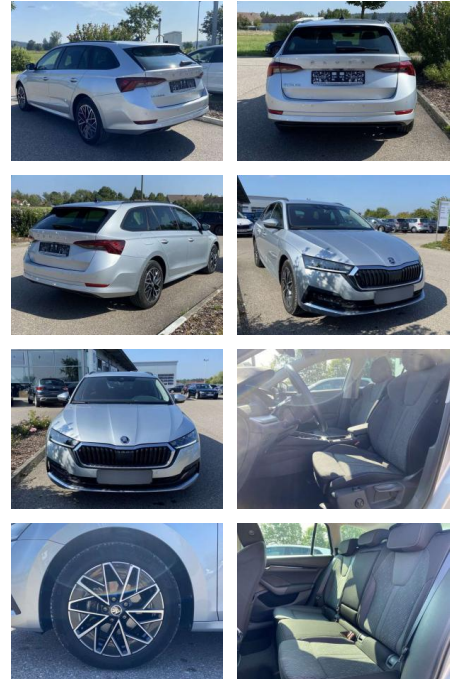

SS00-011991AAngebotsnr.:

Erstzulassung:	Kilometer:	Farbe:	Leistung:	Kraftstoffart:
01.08.2021	58.510		85 kW / 116 PS	Benzin

PREIS
25.380 €

FINANZIERUNGSBEISPIEL

Laufzeit: 72 Monate Anzahlung: 25 %
Basis-Finanzierung:* Mtl. Rate:
Zielraten-Finanzierung:** **215 €**