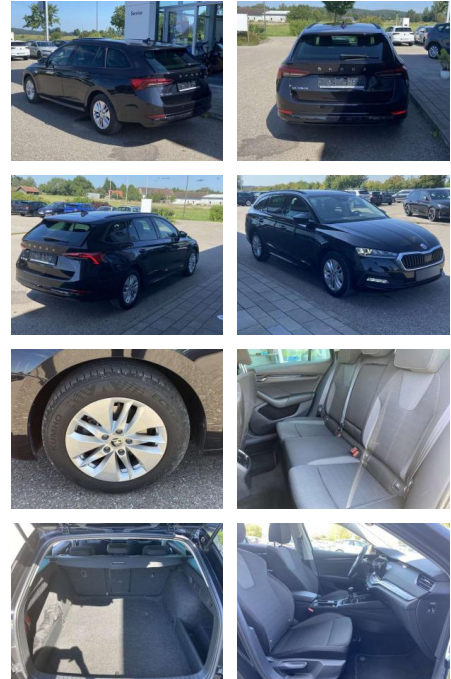

## Skoda Octavia Combi 2.0 TDI Ambition Neues

SS00-054056AAngebotsnr.:

Erstzulassung:	Kilometer:	Farbe:	Leistung:	Kraftstoffart:
01.11.2020	39.974		85 kW / 116 PS	Benzin

**PREIS**  
**24.560 €**

**FINANZIERUNGSBEISPIEL**  
Laufzeit: 72 Monate      Anzahlung: 25 %  
Basis-Finanzierung:\*      Mtl. Rate:  
Zielraten-Finanzierung:\*\* **208 €**